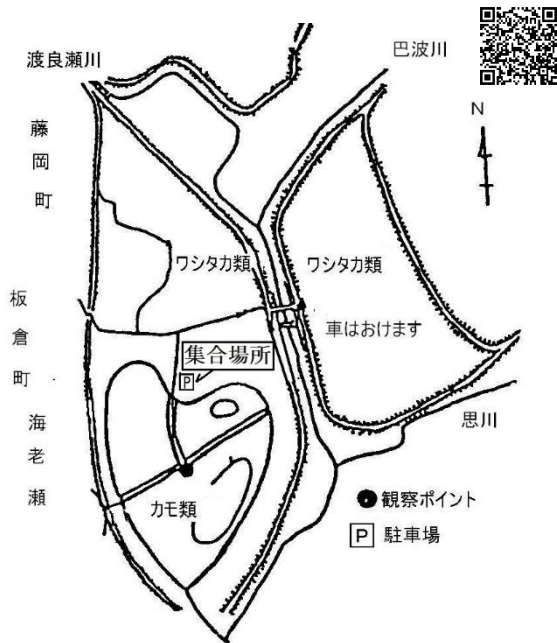

<渡良瀬遊水地>