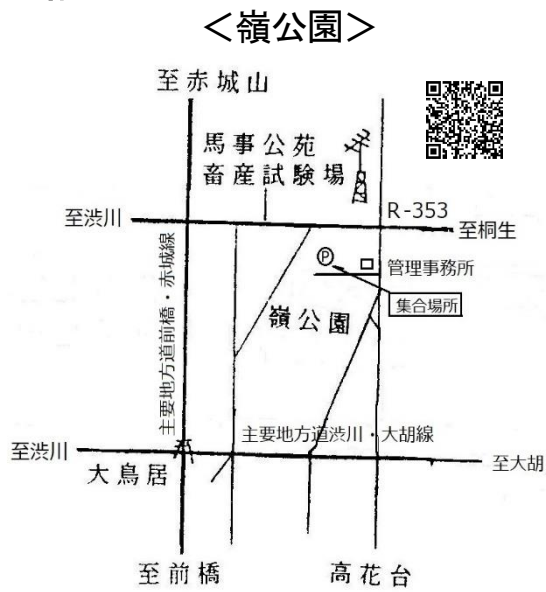

1 前橋

<島村の渡し南詰・北詰>

4 富岡

<広瀬川>

<丹生湖>

<五料橋>

<貫前神社>

5 太田

<大塩湖>

<金山>

<春の里山>

<ぐんまこどもの国>

6 桐生・みどり

<秋の里山>

<高津戸峡>

<吾妻公園>

<裏妙義>

<桃山>

<中軽井沢>

<峠の町の碓氷湖>

11 館林

<茂林寺>

<城沼>

<多々良沼>

QRコードをスマホ等で読み取ると、GoogleMapで集合場所もしくは探鳥ルートを見ることができます