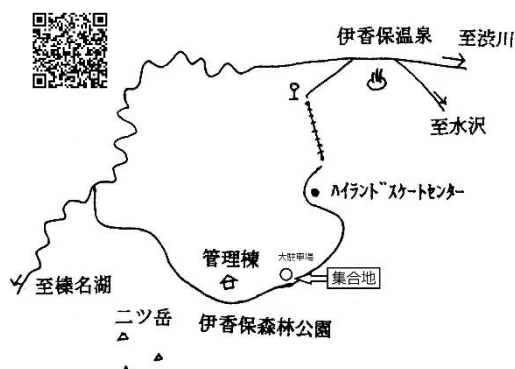

<裏妙義>

<桃山>

<中軽井沢>

<峠の町の碓氷湖>

11 館林

<茂林寺>

<城沼>

<多々良沼>

<渡良瀬遊水地>

<サンデンフォレスト>

<生涯学習センター>

12 会

<多々良沼 (堀入り)>

<伊香保森林公園>

凡例

| No | 区分 | 担当者 |
|----|-------|----------|
| 1 | 前橋 | 前橋分会 |
| 2 | 高崎 | 高崎分会 |
| 3 | 伊勢崎 | 伊勢崎分会 |
| 4 | 富岡 | 富岡分会 |
| 5 | 太田 | 太田分会 |
| 6 | 桐生みどり | 桐生みどり分会 |
| 7 | 渋川 | 渋川分会 |
| 8 | 多野藤岡 | 多野藤岡分会 |
| 9 | 企画 | 企画委員会 |
| 10 | 安中 | 安中分会 |
| 11 | 館林 | 館林分会 |
| 12 | 会 | 日本野鳥の会群馬 |

QRコードをスマホ等で読み取ると、GoogleMapで集合場所もしくは探鳥ルートを見ることができます