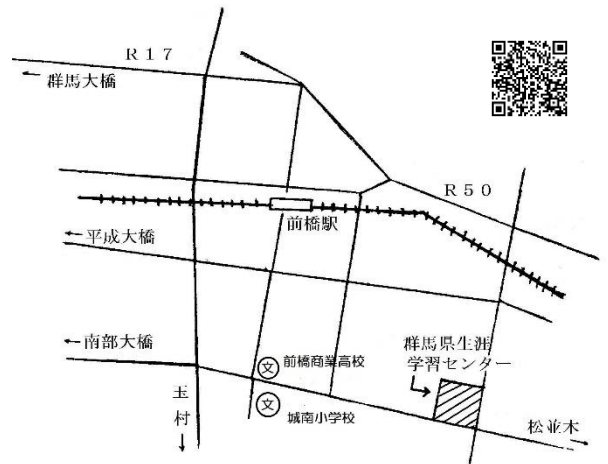

<生涯学習センター>