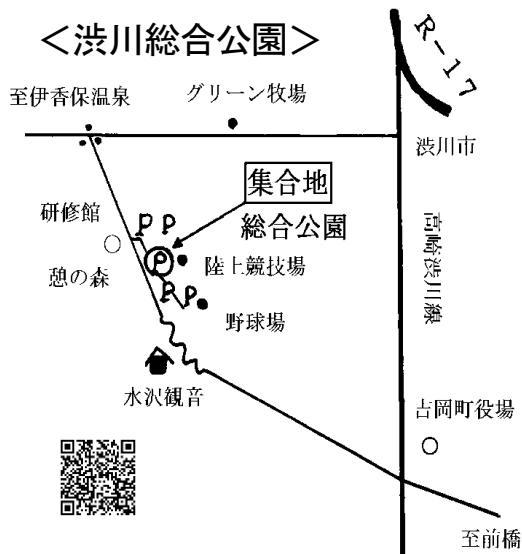

<大塩湖>

<金山>

<春の里山>

<ぐんまこどもの国>

6 桐生・みどり

<秋の里山>

<高津戸峡>

<吾妻公園>

<成人の森・憩いの森>

<阿左美沼>

<佐久発電所調整池>

7 澁川

<澁川総合公園>

8 多野藤岡

<桜山>

10 安中

<裏妙義>

<桃山>

<中軽井沢>

<峠の町の碓氷湖>

11 館林

<茂林寺>

<城沼>

<多々良沼>

QRコードをスマホ等で読み取ると、GoogleMapで集合場所もしくは探鳥ルートを見ることができます