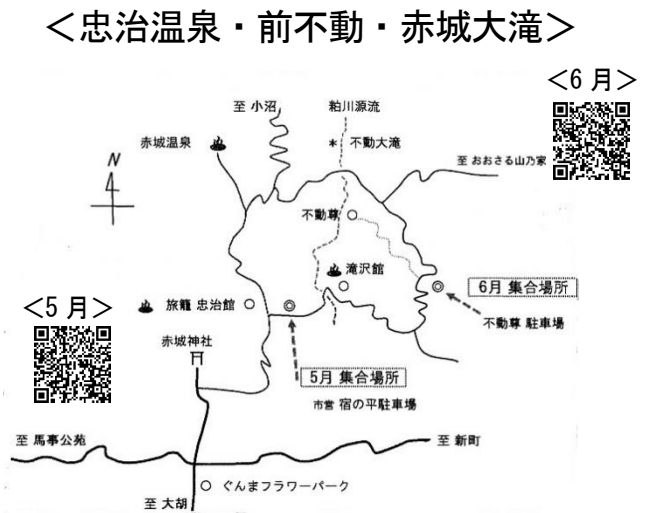

1 前橋

<島村の渡し南詰・北詰>

4 富岡

<広瀬川>

<丹生湖>

<五料橋>

<貫前神社>

5 太田

<大塩湖>

<金山>

<春の里山>

<ぐんまこどもの国>

6 桐生・みどり

<秋の里山>

<高津戸峡>

<吾妻公園>

<裏妙義>

<桃山>

<中軽井沢>

<峠の町の碓氷湖>

11 館林

<茂林寺>

<城沼>

<多々良沼>

QRコードをスマホ等で読み取ると、GoogleMapで集合場所もしくは探鳥ルートを見ることができます