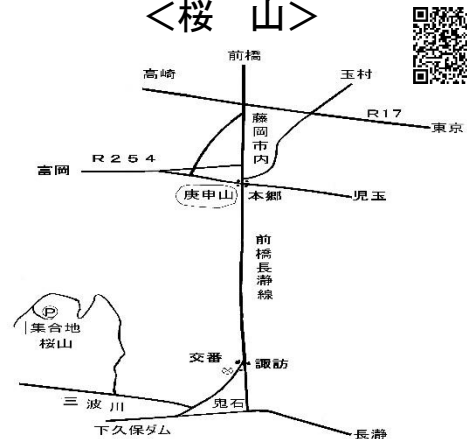

<成人の森・憩いの森>

<阿左美沼>

<佐久発電所調整池>

7 澁川

<澁川総合公園>

8 多野藤岡

<桜山>

10 安中

<裏妙義>

<桃山>

<中軽井沢>

<峠の町の碓氷湖>

11 館林

<茂林寺>

<城沼>

<多々良沼>