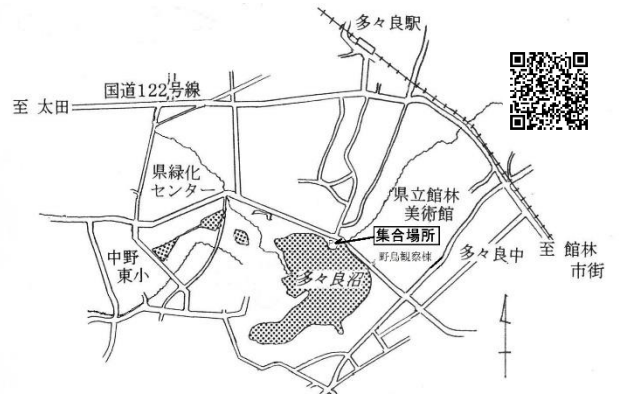

<成人の森・憩いの森>

<阿左美沼>

<佐久発電所調整池>

7 澁川

<澁川総合公園>

8 多野藤岡

<桜山>

10 安中

<裏妙義>

<桃山>

<中軽井沢>

<峠の町の碓氷湖>

11 館林

<茂林寺>

<城沼>

<多々良沼>

QRコードをスマホ等で読み取ると、GoogleMapで集合場所もしくは探鳥ルートを見ることができます