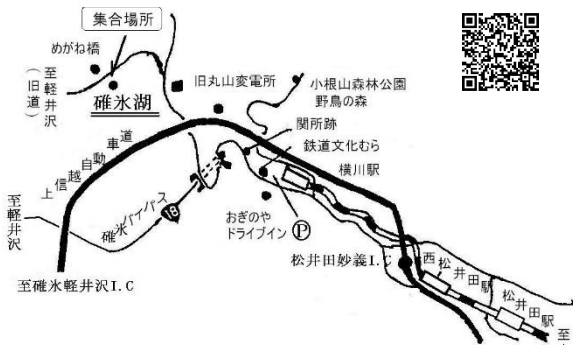

<成人の森・憩いの森>

<阿左美沼>

<佐久発電所調整池>

7 澁川

<澁川総合公園>

8 多野藤岡

<桜山>

10 安中

<裏妙義>

<桃山>

<中軽井沢>

<峠の町の碓氷湖>

11 館林

<茂林寺>

<城沼>

<多々良沼>

QRコードをスマホ等で読み取ると、GoogleMapで集合場所もしくは探鳥ルートを見ることができます