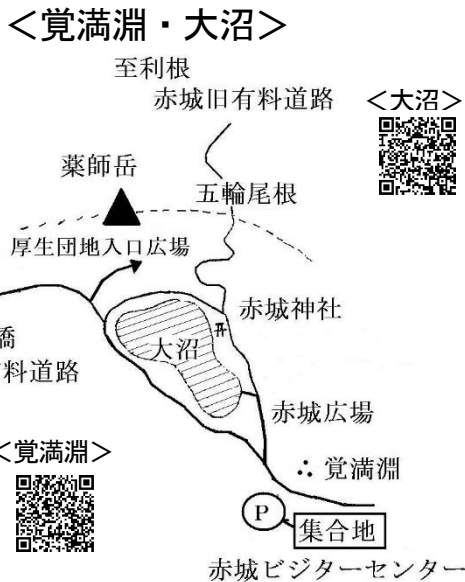

1 前橋

<島村の渡し南詰・北詰>

4 富岡

<広瀬川>

<丹生湖>

<五料橋>

<貫前神社>

5 太田

<大塩湖>

<金山>

<春の里山>

<ぐんまこどもの国>

6 桐生・みどり

<秋の里山>

<高津戸峡>

<吾妻公園>

<裏妙義>

<桃山>

<中軽井沢>

<峠の町の碓氷湖>

11 館林

<茂林寺>

<城沼>

<多々良沼>

QRコードをスマホ等で読み取ると、GoogleMapで集合場所もしくは探鳥ルートを見ることができます