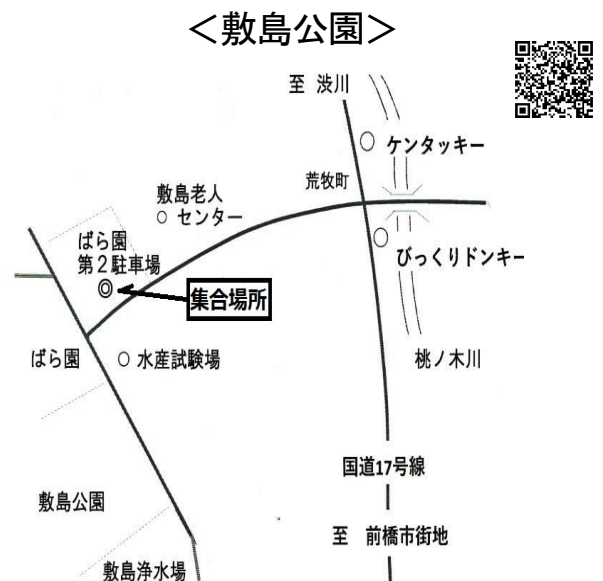

1 前橋

<島村の渡し南詰・北詰>

4 富岡

<広瀬川>

<丹生湖>

<五料橋>

<貫前神社>

5 太田

<大塩湖>

<金山>

<春の里山>

<ぐんまこどもの国>

6 桐生・みどり

<秋の里山>

<高津戸峡>

<吾妻公園>

<裏妙義>

<桃山>

<中軽井沢>

<峠の町の碓氷湖>

11 館林

<茂林寺>

<城沼>

<多々良沼>

QRコードをスマホ等で読み取ると、GoogleMapで集合場所もしくは探鳥ルートを見ることができます