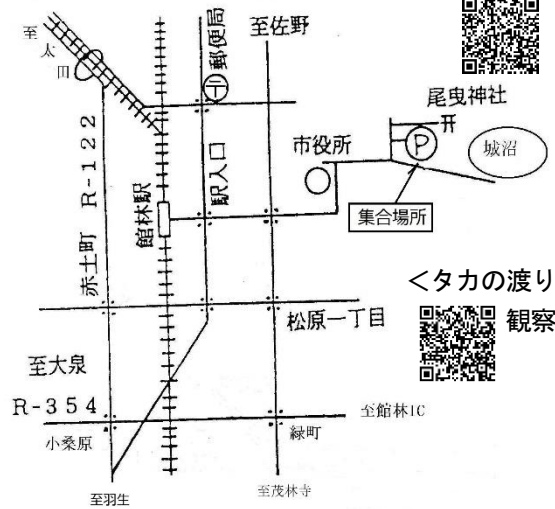

<裏妙義>

<桃山>

<中軽井沢>

<峠の町の碓氷湖>

11 館林

<茂林寺>

<城沼>

<多々良沼>

QRコードをスマホ等で読み取ると、GoogleMapで集合場所もしくは探鳥ルートを見ることができます