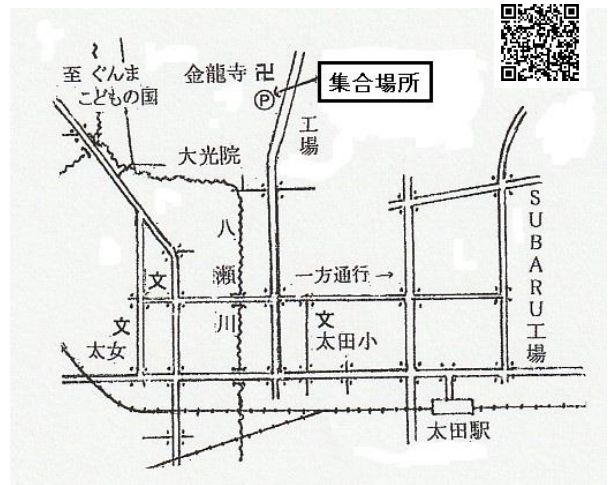

1 前橋

<島村の渡し南詰・北詰>

4 富岡

<広瀬川>

<丹生湖>

<五料橋>

<貫前神社>

5 太田

<大塩湖>

<金山>

<春の里山>

<ぐんまこどもの国>

6 桐生・みどり

<秋の里山>

<高津戸峡>

<吾妻公園>

<裏妙義>

<桃山>

<中軽井沢>

<峠の町の碓氷湖>

11 館林

<茂林寺>

<城沼>

<多々良沼>

QRコードをスマホ等で読み取ると、GoogleMapで集合場所もしくは探鳥ルートを見ることができます